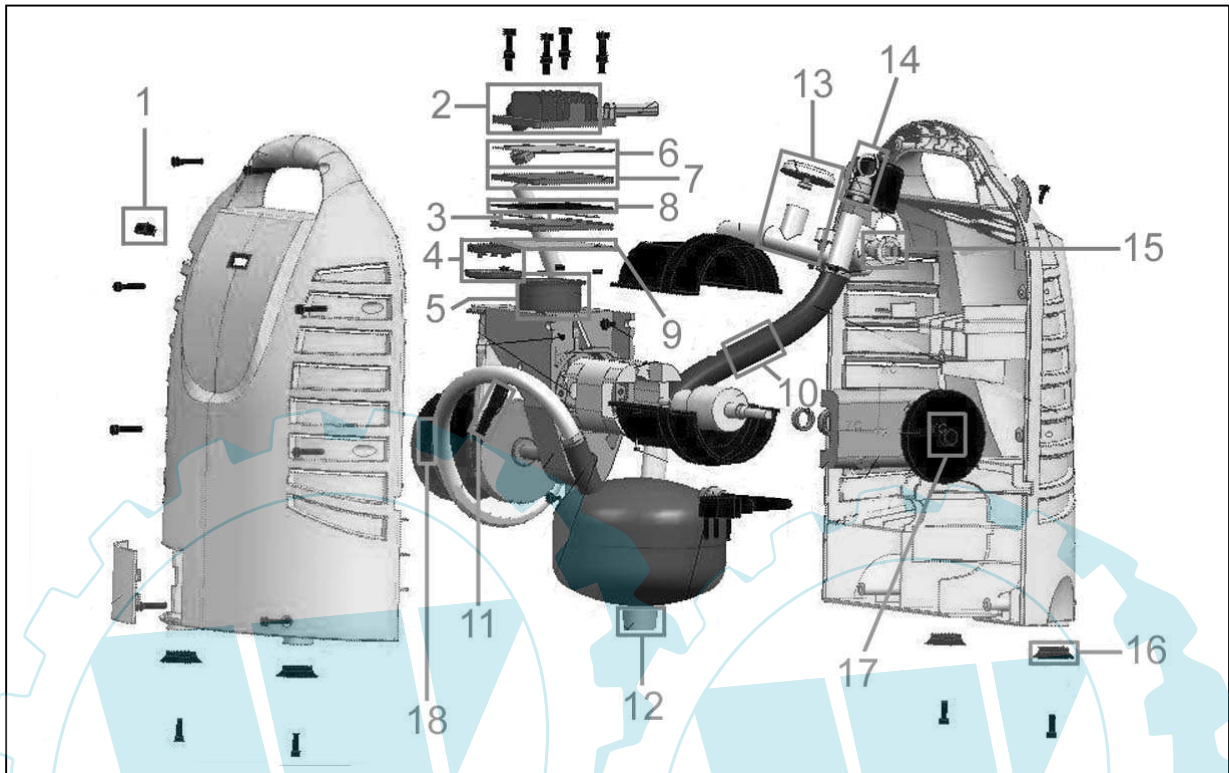

50007

50007

Pos.-Nr.	Ersatzteil-Nr.	Bezeichnung	Pos.-Nr.	Ersatzteil-Nr.	Bezeichnung
001	50060-01001	Schalter	011	50060-01013	Keilriemen
002	50060-01003	Zylinderkopf	012	99999-00001	Ablassventil ¼" AG
003	50060-01004	Ventilplättchen	013	50060-01015	PVC-Druckleitung kpl. mit Manometer
004	50060-01005	Kolben kpl. mit Pleuel	014	50060-01017	Sicherheitsventil
005	50060-01007	Zylinder	015	50060-01018	Druckschalter
006	50060-01008	Zylinderkopfdichtung	016	50060-01019	Gummifuß
007	50060-01009	Ventilplatte	017	50060-01023	Lüfterrad Motor
008	50060-01010	Ventilplattendichtung	018	50060-01024	Lüfterrad
009	50060-01011	Zylinderdichtung	o.Abb.	50060-01020	Gehäuse komplett
010	50060-01012	Druckschlauch	o.Abb.	50060-01021	Kohlen 2er Set